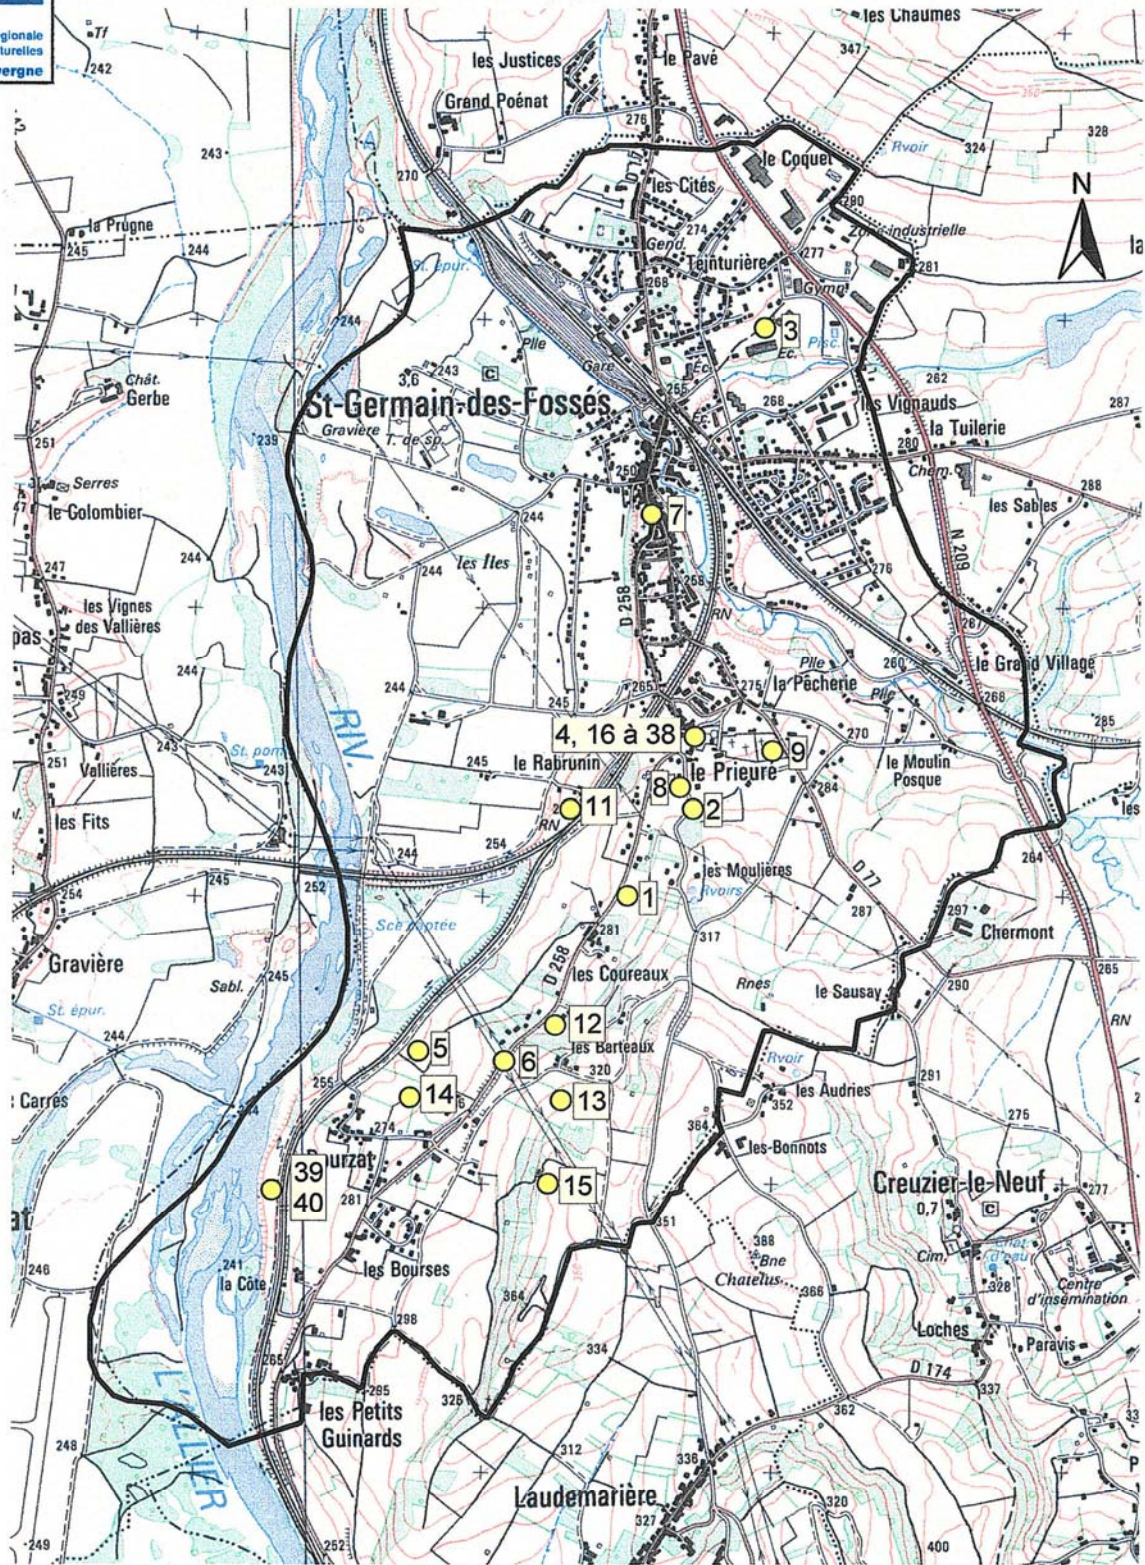

Etat de la base de données Patriarche au 22/07/2005

Fond cartographique : I.G.N.-Scan25 (licence n°2000/CUIN/9036) et I.G.N.-Base de données cartographiques (2000), reproduction interdite

0 1 2 Kilomètres

Légende :

-  Entité archéologique
-  Limite communale

PATRIARCHE : Liste des sites archéologiques recensés pour la commune de :

SAINT-GERMAIN-DES-FOSSES (ALLIER)

état des données au 22/7/2005

Soit au total : 16 sites (pour : 40 Entités Archéologiques) dont : 1 site non localisé